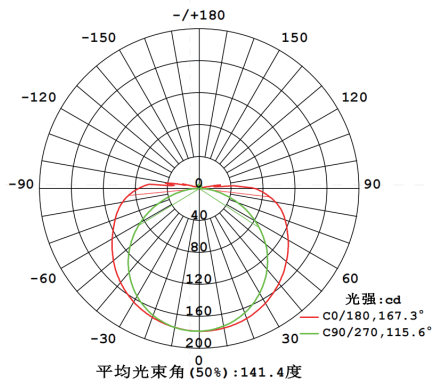

SKY-12C  
12M

 Ra90
  2700 K
  3000 K
  4000 K
  6000 K

 超长灯带
  间接照明
  8.7  
W/m
  890  
LM/m
  DC  
24V

SKY-20C  
20M

型号	SKY-06B	SKY-06A	SKY-12C	SKY-20C
长度	6M	6M	12M	20M
光源类型				
裁剪单元	50mm	50mm	50mm	50mm
输入电压	DC24V	DC24V	DC24V	DC24V
色温	 2700 K  3000 K  4000 K  6000 K	 2700 K  3000 K  4000 K  6000 K	 2700 K  3000 K  4000 K  6000 K	 2700 K  3000 K  4000 K  6000 K
显指	>90	>90	>90	>90
功率	9.6W/m	13.5W/m	8.7W/m	8.7W/m
流明	910LM/m	1320LM/m	890LM/m	890LM/m
颜色	●	●	●	●

# 光电参数

光通输出: 929.7 lm

高度	Eavg, Emax	光束角: 116.96度	直径
1m	106.8, 405.5lx		326.11cm
2m	26.71, 101.4lx		652.22cm
3m	11.87, 45.05lx		978.33cm
4m	6.67, 25.34lx		1304.43cm
5m	4.27, 16.22lx		1630.54cm
6m	2.98, 11.26lx		1956.65cm
7m	2.18, 8.27lx		2282.76cm
8m	1.66, 6.33lx		2608.87cm
9m	1.31, 5.00lx		2934.98cm
10m	1.06, 4.05lx		3261.09cm

注: 曲线为灯具在不同投射距离下的照射区域及区域内平均照度。

A

光通输出: 552.4 lm

高度	Eavg, Emax	光束角: 141.40度	直径
1m	20.85, 178.6lx		571.11cm
2m	5.21, 44.66lx		1142.22cm
3m	2.31, 19.85lx		1713.33cm
4m	1.30, 11.16lx		2284.44cm
5m	0.83, 7.14lx		2855.55cm
6m	0.57, 4.96lx		3426.66cm
7m	0.42, 3.64lx		3997.77cm
8m	0.32, 2.79lx		4568.88cm
9m	0.25, 2.20lx		5139.99cm
10m	0.20, 1.76lx		5711.10cm

注: 曲线为灯具在不同投射距离下的照射区域及区域内平均照度。

B

光通输出: 516.7 lm

高度	Eavg, Emax	光束角: 119.68度	直径
1m	54.82, 217.9lx		344.18cm
2m	13.71, 54.48lx		688.36cm
3m	6.09, 24.21lx		1032.54cm
5m	2.19, 8.71lx		1720.90cm
7m	1.11, 4.44lx		2409.26cm