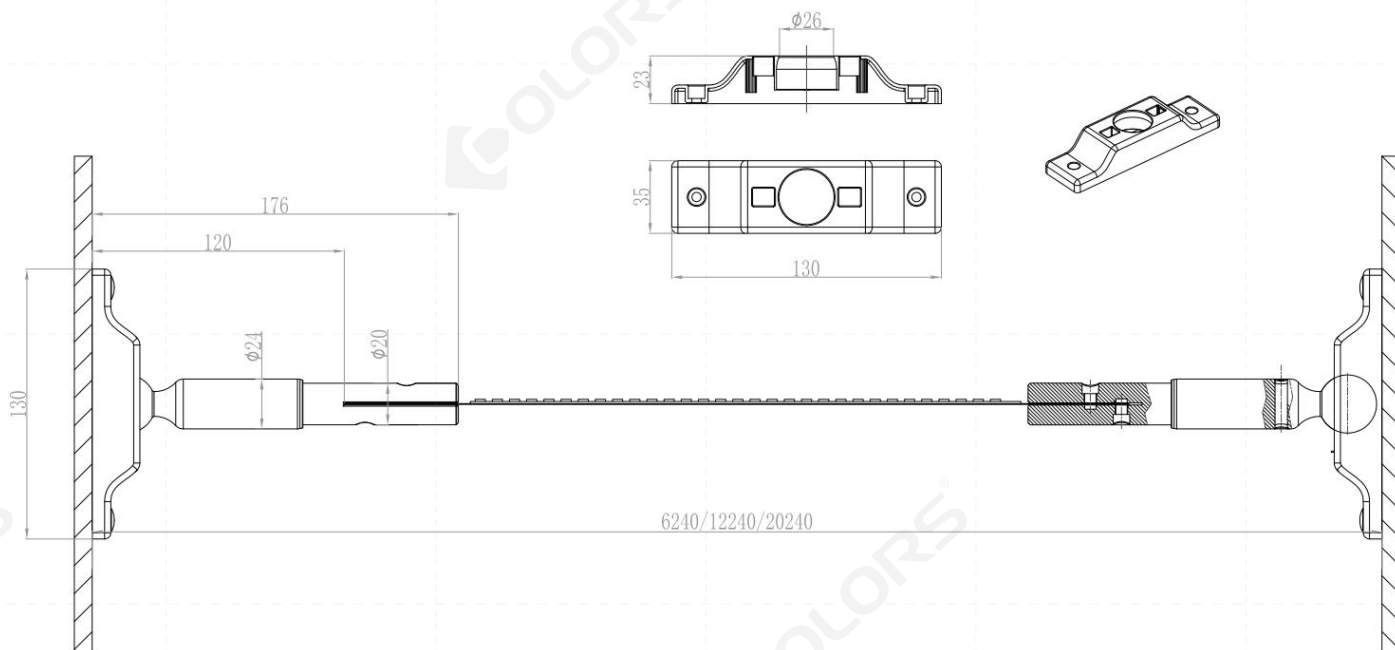

注: 曲线为灯具在不同投射距离下的照射区域及区域内平均照度。

A

光通输出: 552.4 lm

高度	Eavg, Emax	光束角: 141.40度	直径
1m	20.85, 178.6lx		571.11cm
2m	5.21, 44.66lx		1142.22cm
3m	2.31, 19.85lx		1713.33cm
4m	1.30, 11.16lx		2284.44cm
5m	0.83, 7.14lx		2855.55cm
6m	0.57, 4.96lx		3426.66cm
7m	0.42, 3.64lx		3997.77cm
8m	0.32, 2.79lx		4568.88cm
9m	0.25, 2.20lx		5139.99cm
10m	0.20, 1.76lx		5711.10cm

注: 曲线为灯具在不同投射距离下的照射区域及区域内平均照度。

B

光通输出: 516.7 lm

高度	Eavg, Emax	光束角: 119.68度	直径
1m	54.82, 217.9lx		344.18cm
2m	13.71, 54.48lx		688.36cm
3m	6.09, 24.21lx		1032.54cm
5m	2.19, 8.71lx		1720.90cm
7m	1.11, 4.44lx		2409.26cm

注: 曲线为灯具在不同投射距离下的照射区域及区域内平均照度。

C

## 尺寸 (mm)