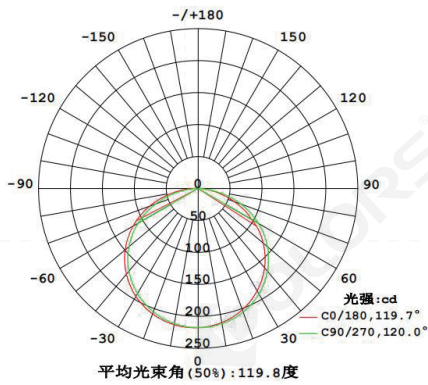

# 光电参数

光通输出: 929.7 lm

高度	Eavg, Emax	光束角: 116.96度	直径
1m	106.8, 405.5lx		326.11cm
2m	26.71, 101.4lx		652.22cm
3m	11.87, 45.05lx		978.33cm
4m	6.67, 25.34lx		1304.43cm
5m	4.27, 16.22lx		1630.54cm
6m	2.98, 11.26lx		1956.65cm
7m	2.18, 8.27lx		2282.76cm
8m	1.66, 6.33lx		2608.87cm
9m	1.31, 5.00lx		2934.98cm
10m	1.06, 4.05lx		3261.09cm

注: 曲线为灯具在不同投射距离下的照射区域及区域内平均照度。

A

光通输出: 552.4 lm

高度	Eavg, Emax	光束角: 141.40度	直径
1m	20.85, 178.6lx		571.11cm
2m	5.21, 44.66lx		1142.22cm
3m	2.31, 19.85lx		1713.33cm
4m	1.30, 11.16lx		2284.44cm
5m	0.83, 7.14lx		2855.55cm
6m	0.57, 4.96lx		3426.66cm
7m	0.42, 3.64lx		3997.77cm
8m	0.32, 2.79lx		4568.88cm
9m	0.25, 2.20lx		5139.99cm
10m	0.20, 1.76lx		5711.10cm

注: 曲线为灯具在不同投射距离下的照射区域及区域内平均照度。

B

光通输出: 516.7 lm

高度	Eavg, Emax	光束角: 119.68度	直径
1m	54.82, 217.9lx		344.18cm
2m	13.71, 54.48lx		688.36cm
3m	6.09, 24.21lx		1032.54cm
5m	2.19, 8.71lx		1720.90cm
7m	1.11, 4.44lx		2409.26cm

注: 曲线为灯具在不同投射距离下的照射区域及区域内平均照度。

C