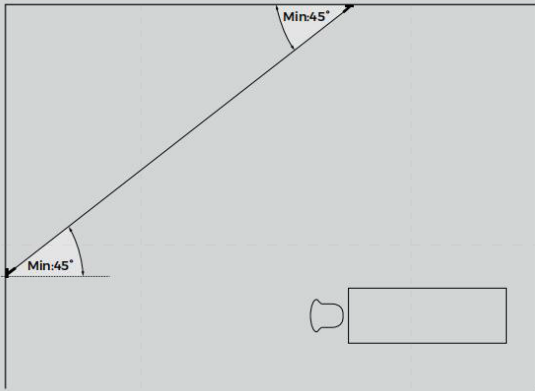

应用指引

安装指引

SKY-06A: Lmax=9M; 13.5W/m; DC24V
SKY-06B: Lmax=9M; 9.6W/m; DC24V
SKY-12C: Lmax=7M; 8.7W/m; DC24V
SKY-20C: Lmax=5M; 8.7W/m; DC24V
*请根据实际使用长度计算所需电源功率