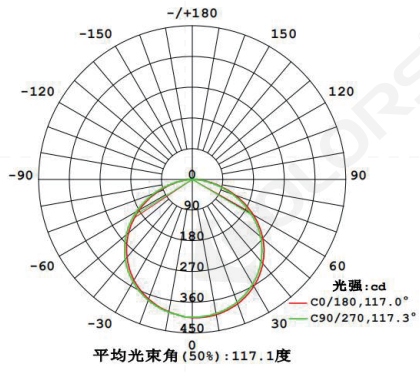

SKY-12C  
12M

 Ra90
  2700 K
  3000 K
  4000 K
  6000 K

 超长灯带
  间接照明
  8.7  
W/m
  890  
LM/m
  DC  
24V

SKY-20C  
20M

型号	SKY-06B	SKY-06A	SKY-12C	SKY-20C
长度	6M	6M	12M	20M
光源类型				
裁剪单元	50mm	50mm	50mm	50mm
输入电压	DC24V	DC24V	DC24V	DC24V
色温	 2700 K  3000 K  4000 K  6000 K	 2700 K  3000 K  4000 K  6000 K	 2700 K  3000 K  4000 K  6000 K	 2700 K  3000 K  4000 K  6000 K
显指	>90	>90	>90	>90
功率	9.6W/m	13.5W/m	8.7W/m	8.7W/m
流明	910LM/m	1320LM/m	890LM/m	890LM/m
颜色	●	●	●	●

# 光电参数

光通输出: 929.7 lm

高度	Eavg, Emax	光束角: 116.96度	直径
1m	106.8, 405.5lx		326.11cm
2m	26.71, 101.4lx		652.22cm
3m	11.87, 45.05lx		978.33cm
4m	6.67, 25.34lx		1304.43cm
5m	4.27, 16.22lx		1630.54cm
6m	2.98, 11.26lx		1956.65cm
7m	2.18, 8.27lx		2282.76cm
8m	1.66, 6.33lx		2608.87cm
9m	1.31, 5.00lx		2934.98cm
10m	1.06, 4.05lx		3261.09cm

注: 曲线为灯具在不同投射距离下的照射区域及区域内平均照度。

A

光通输出: 552.4 lm

高度	Eavg, Emax	光束角: 141.40度	直径
1m	20.85, 178.6lx		571.11cm
2m	5.21, 44.66lx		1142.22cm
3m	2.31, 19.85lx		1713.33cm
4m	1.30, 11.16lx		2284.44cm
5m	0.83, 7.14lx		2855.55cm
6m	0.57, 4.96lx		3426.66cm
7m	0.42, 3.64lx		3997.77cm
8m	0.32, 2.79lx		4568.88cm
9m	0.25, 2.20lx		5139.99cm
10m	0.20, 1.76lx		5711.10cm

注: 曲线为灯具在不同投射距离下的照射区域及区域内平均照度。

B

光通输出: 516.7 lm

高度	Eavg, Emax	光束角: 119.68度	直径
1m	54.82, 217.9lx		344.18cm
2m	13.71, 54.48lx		688.36cm
3m	6.09, 24.21lx		1032.54cm
5m	2.19, 8.71lx		1720.90cm
7m	1.11, 4.44lx		2409.26cm